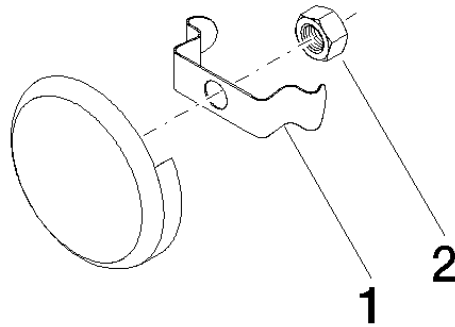

Rohrunterbrecher - Messing (23kt Gold)

36 150 970

- Rosette Ø 70 mm
Bausatz-Endmontage
für Wanneneinlauf mit Ab- und Überlaufgarnitur
(35 247 970 90 bzw. 35 246 970 90)

Bausatz-Endmontage
für Wanneneinlauf mit Ab- und Überlaufgarnitur (35
247 970 90 bzw. 35 246 970 90)

Benötigtes Zubehör

Rohrunterbrecher -

35 150 970 90

Rohrunterbrecher - Messing (23kt Gold)

36 150 970

mm [inches]

Rohrunterbrecher - Messing (23kt Gold)

36 150 970

Ersatzteilstückliste

Nr.	Artikelnummer	Benennung	Verbaumenge	Lieferzeit
1	08 16 02 500 90	Feder	1	2
2	09 23 10 026 90	Mutter	1	2